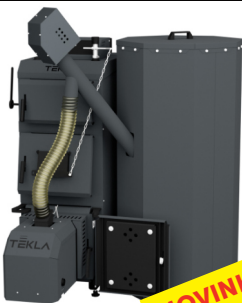

EKOTEK DUO

NOVINKA !

model	obj. kód	Cena bez DPH	Cena s DPH
15	EKOTEKDUO15F2	86 200,00 CZK	104 302,00 CZK
22	EKOTEKDUO22F2	91 300,00 CZK	110 473,00 CZK
30	EKOTEKDUO30F2	99 900,00 CZK	120 879,00 CZK

Zásobník paliva BIO

240l	ZASBIO240G	6 350,00 CZK	7 683,50 CZK
340l	ZASBIO340G	7 500,00 CZK	9 075,00 CZK
500l	ZASBIO500G	14 600,00 CZK	17 666,00 CZK